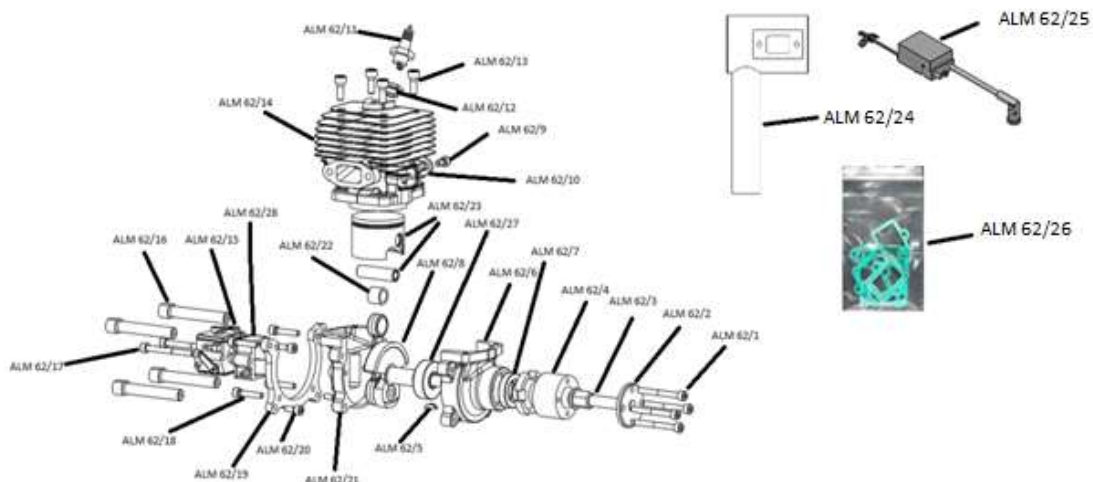

Lista de peças e vista explodida motor ALM 62cc

Posição do Item	Descrição do Item	Quantidade	Observação
ALM 62/1	Parafuso prop hub	4	M5x45mm
ALM 62/2	Arruela de aperto	1	
ALM 62/3	Pino do prop hub	1	
ALM 62/4	Prop hub	1	
ALM 62/5	Chaveta do eixo	1	
ALM 62/6	Carcaça dianteira	1	
ALM 62/7	Rolamento dianteiro	1	6804D
ALM 62/8	Virabrequim	1	
ALM 62/9	Parafuso tampa	2	M5x10mm
ALM 62/10	Tampa lateral	1	
ALM 62/11	Vela de ignição	1	NGK CM6
ALM 62/12	Adaptador de vela	1	
ALM 62/13	Parafusos cilindro	4	M6x16mm
ALM 62/14	Cilindro	1	
ALM 62/15	Carburador	1	
ALM 62/16	Prolongadores	4	
ALM 62/17	Parafusos carburador	2	M5x55mm
ALM 62/18	Parafusos carcaça	4	M5x30mm
ALM 62/19	Flange de fixação	1	
ALM 62/20	Parafuso prolongador	4	M5x20mm
ALM 62/21	Carcaça traseira	1	
ALM 62/22	Rolamento rolete	1	
ALM 62/23	Pistão completo	1	Anéis, pino e travas
ALM 62/24	Escapamento	1	
ALM 62/25	Ignição eletrônica	1	
ALM 62/26	Jogo de reparo motor	1	Jogo completo
ALM 62/27	Rolamento traseiro	1	6202
ALM 62/28	Pirâmide torque	1	Completa