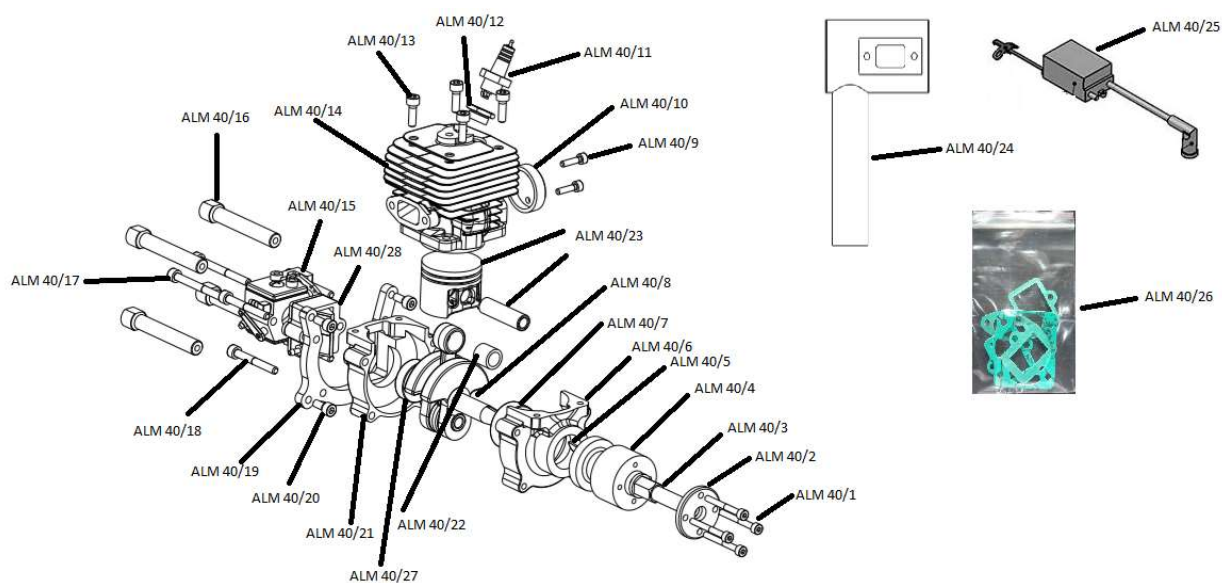

Lista de peças e vista explodida motor ALM 40cc

Posição do Item	Descrição do Item	Quantidade	Observação
ALM 40/1	Parafuso prop hub	4	M4x40mm
ALM 40/2	Arruela de aperto	1	
ALM 40/3	Pino do prop hub	1	
ALM 40/4	Prop hub	1	
ALM 40/5	Chaveta do eixo	1	
ALM 40/6	Carcaça dianteira	1	
ALM 40/7	Rolamento dianteiro	1	6201
ALM 40/8	Virabrequim	1	
ALM 40/9	Parafuso tampa	2	M4x6mm
ALM 40/10	Tampa lateral	1	
ALM 40/11	Vela de ignição	1	NGK CM6
ALM 40/12	Adaptador de vela	1	
ALM 40/13	Parafusos cilindro	4	M5x20mm
ALM 40/14	Cilindro	1	
ALM 40/15	Carburador	1	
ALM 40/16	Prolongadores	4	
ALM 40/17	Parafusos carburador	2	M5x55mm
ALM 40/18	Parafusos carcaça	4	M5x40mm
ALM 40/19	Flange de fixação	1	
ALM 40/20	Parafuso prolongador	4	M5x20mm
ALM 40/21	Carcaça traseira	1	
ALM 40/22	Rolamento rolete	1	
ALM 40/23	Pistão completo	1	Anéis, pino e travas
ALM 40/24	Escapamento	1	
ALM 40/25	Ignição eletrônica	1	
ALM 40/26	Jogo de reparo motor	1	Jogo completo
ALM 40/27	Rolamento traseiro	1	6001
ALM 40/28	Pirâmide torque	1	Completa