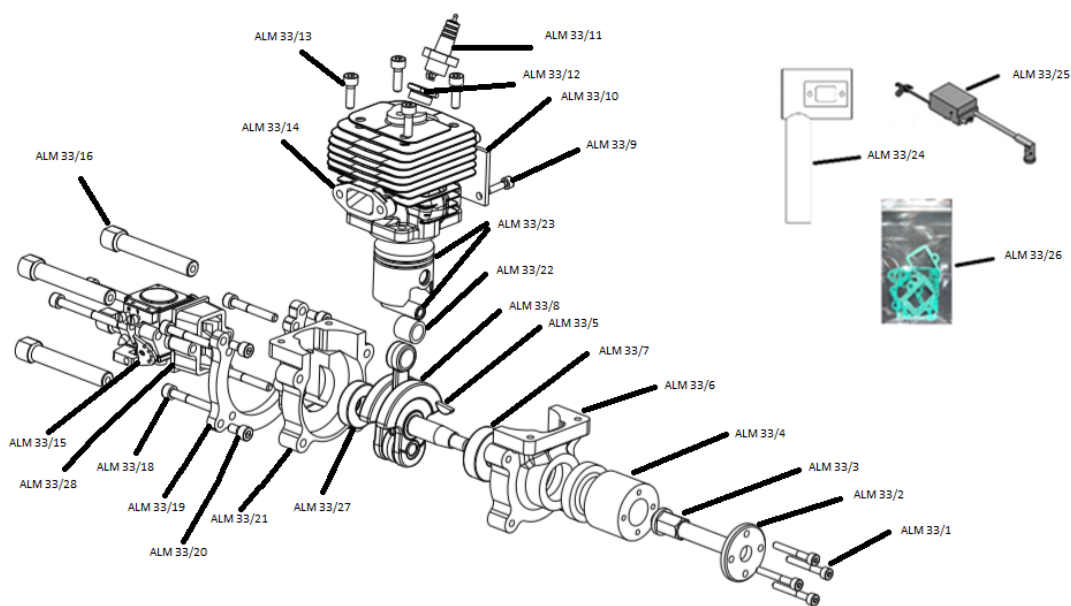

Lista de peças e vista explodida motor ALM 33cc

Posição do Item	Descrição do Item	Quantidade	Observação
ALM 33/1	Parafuso prop hub	4	M4x40mm
ALM 33/2	Arruela de aperto	1	
ALM 33/3	Pino do prop hub	1	
ALM 33/4	Prop hub	1	
ALM 33/5	Chaveta do eixo	1	
ALM 33/6	Carcaça dianteira	1	
ALM 33/7	Rolamento dianteiro	1	6201
ALM 33/8	Virabrequim	1	
ALM 33/9	Parafuso tampa	2	M5x10mm
ALM 33/10	Tampa lateral	1	
ALM 33/11	Vela de ignição	1	NGK CM6
ALM 33/12	Adaptador de vela	1	
ALM 33/13	Parafusos cilindro	4	M5x18mm
ALM 33/14	Cilindro	1	
ALM 33/15	Carburador	1	
ALM 33/16	Prolongadores	4	
ALM 33/17	Parafusos carburador	2	M5x55mm
ALM 33/18	Parafusos carcaça	4	M5x35mm
ALM 33/19	Flange de fixação	1	
ALM 33/20	Parafuso prolongador	4	M5x20mm
ALM 33/21	Carcaça traseira	1	
ALM 33/22	Rolamento rolete	1	
ALM 33/23	Pistão completo	1	Anéis, pino e travas
ALM 33/24	Escapamento	1	
ALM 33/25	Ignição eletrônica	1	
ALM 33/26	Jogo de reparo motor	1	Jogo completo
ALM 33/27	Rolamento traseiro	1	6001
ALM 33/28	Pirâmide torque	1	Completa