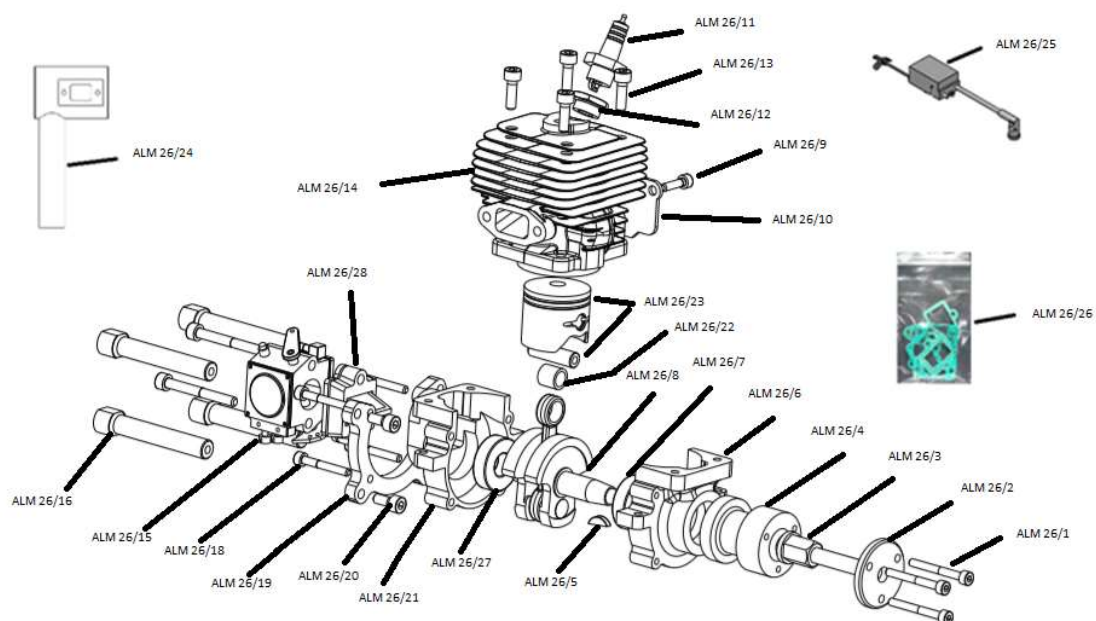

Lista de peças e vista explodida motor ALM 26cc

Posição do Item	Descrição do Item	Quantidade	Observação
ALM 26/1	Parafuso prop hub	4	M4x40mm
ALM 26/2	Arruela de aperto	1	
ALM 26/3	Pino do prop hub	1	
ALM 26/4	Prop hub	1	
ALM 26/5	Chaveta do eixo	1	
ALM 26/6	Carcaça dianteira	1	
ALM 26/7	Rolamento dianteiro	1	6201
ALM 26/8	Virabrequim	1	
ALM 26/9	Parafuso tampa	2	M5x10mm
ALM 26/10	Tampa lateral	1	
ALM 26/11	Vela de ignição	1	NGK CM6
ALM 26/12	Adaptador de vela	1	
ALM 26/13	Parafusos cilindro	4	M5x18mm
ALM 26/14	Cilindro	1	
ALM 26/15	Carburador	1	
ALM 26/16	Prolongadores	4	
ALM 26/17	Parafusos carburador	2	M5x55mm
ALM 26/18	Parafusos carcaça	4	M5x35mm
ALM 26/19	Flange de fixação	1	
ALM 26/20	Parafuso prolongador	4	M5x20mm
ALM 26/21	Carcaça traseira	1	
ALM 26/22	Rolamento rolete	1	
ALM 26/23	Pistão completo	1	Anéis, pino e travas
ALM 26/24	Escapamento	1	
ALM 26/25	Ignição eletrônica	1	
ALM 26/26	Jogo de reparo motor	1	Jogo completo
ALM 26/27	Rolamento traseiro	1	6001
ALM 26/28	Pirâmide torque	1	Completa