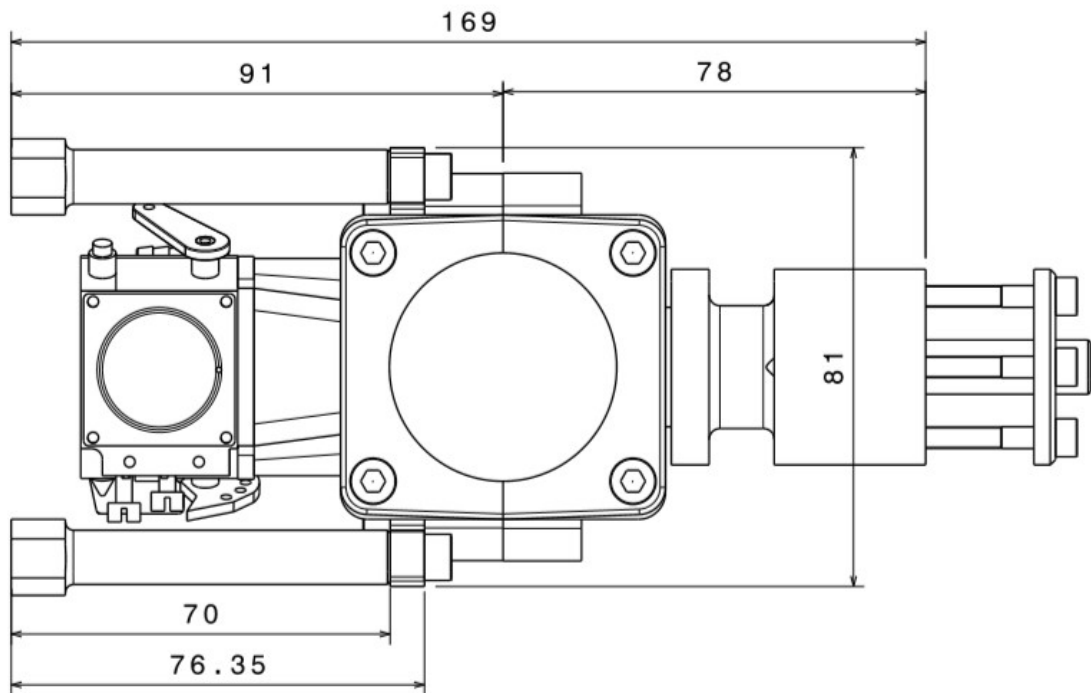

## Dados de montagem motor ALM 33cc

### Dimensões Básicas: