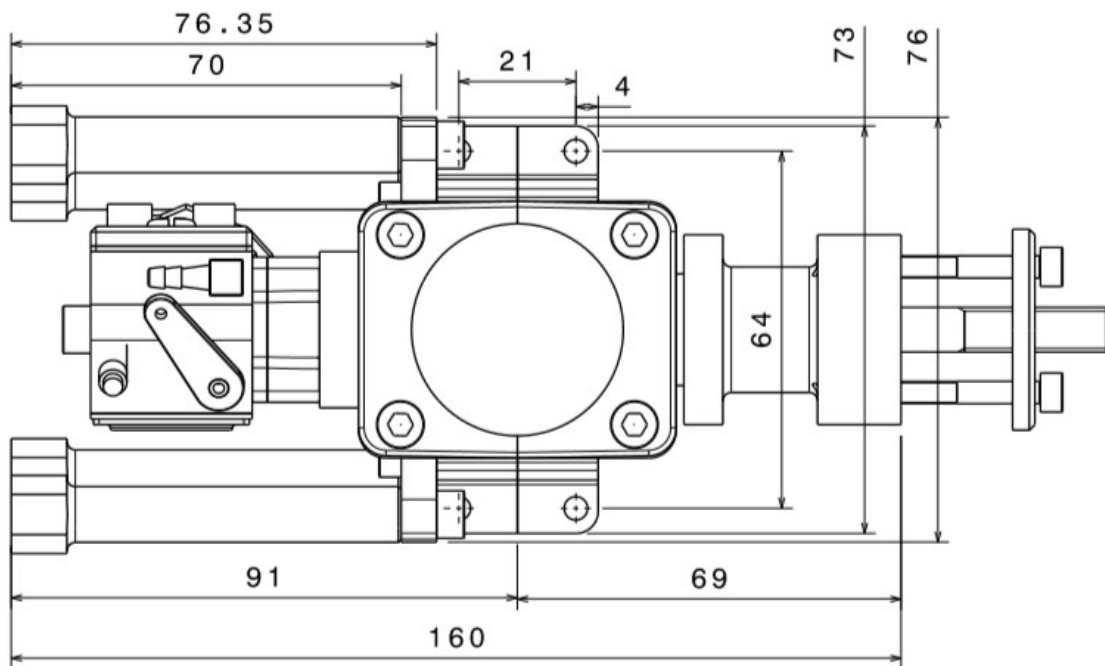

Dados de montagem motor ALM 26cc

Dimensões Básicas:

Escapamento: