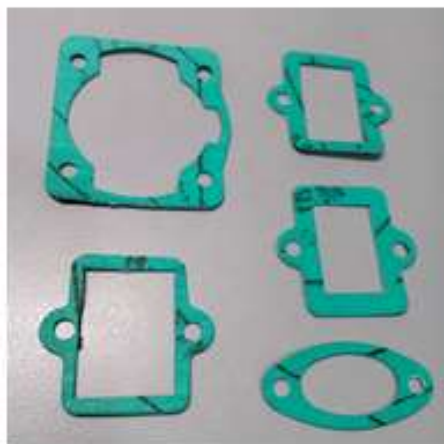

Apresentação ALM Engines

Vantagens da ALM Engines

-Exemplo de necessidade de troca de Camisa, Pistão e Anel de um motor ALM 33cc

Jogo de Juntas Motor
Completo – Motor ALM
33cc

R$50.00

Em até 12x de R$4.89

R$200.00

Em até 12x de R$19.57

**ALM Engines é
80,62% mais
barato!!!**

Total de peças = R$250.00