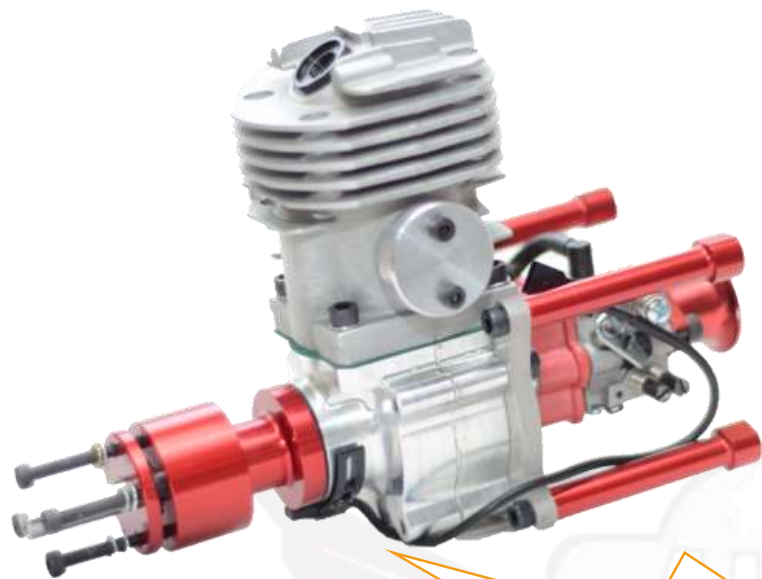

Apresentação ALM Engines

Comparativo Comercial ALM Engines

Os Motores ALM tem
muito mais vantagens!

- -ALM 40cc **valor de R$ 3300 em ate 12x no cartão**
- -**É muito mais forte e robusto** que o RCG? 35cc
- -Motor produzido em **Alumínio Aeronáutico 7075**
- -**Possui peças e assistência técnica** no Brasil
- -**Pronta entrega** aqui no Brasil
- -**Peças de reposição** fáceis de serem encontradas
- -Preços das peças **muito mais baratas**
- -Seu motor vais estar **sempre novo**, sem ter que **depender de tudo da China**
- -Produzido no **Brasil**