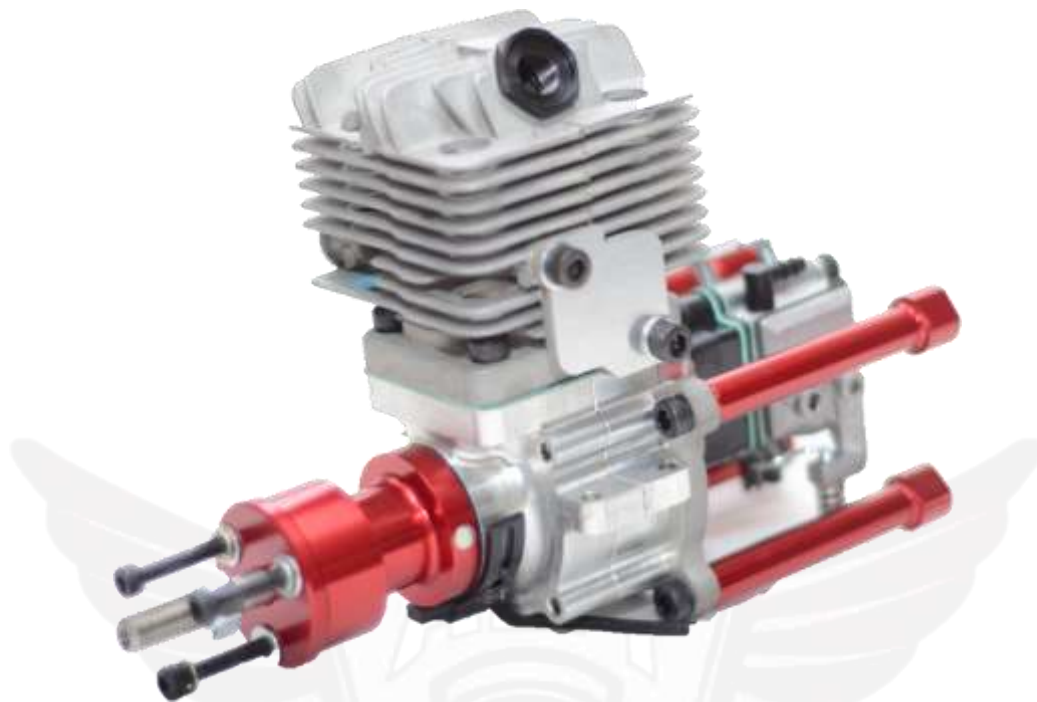

Apresentação ALM Engines

Motores Disponíveis da ALM Engines

Todos os
Motores feito em
Alumínio
Aeronáutico

-Hoje Contamos com 4 versões de Motores:

- Motor ALM 26cc
- Motor ALM 33cc
- Motor ALM 40cc
- Motor ALM 62cc

-Todos os Motores produzidos em Alumínio Aeronáutico 7075

- Todos os Motores de Alta performance
- Com Ignição Eletrônica com avanço automático
- Todas as peças usinadas em CNC
- Alimentação de combustível via Pirâmide de Torque na Carcaça
- Muitas vezes melhor que os importados
- Produzidos no Brasil por Brasileiros que acreditam na Nação!!!

Apresentação ALM Engines

Motores Disponíveis da ALM Engines

-Dados Técnicos dos Motores ALM Engines:

Motor ALM 26cc

- Potencia 2,5 HP
- Diâmetro Pistão 34mm
- Curso do pistão 28mm
- Hélice 16x8; 17x6
- Empuxo 4,7 Kg
- RPM 7800
- Peso completo 1100 Gramas

-Principais Características dos Motores ALM Engines:

Motor ALM 26cc

- Projetado para aeross de 20cc a 26cc
 - Carburação traseira
 - Pirâmide de torque
- Duplo sistema de fixação no aero (Standoffs ou Berço)
 - Ignição eletrônica com avanço automático
 - Pistão com 2 anéis de compressão
 - Vela original NGK CM6
- Carcaça usinada em CNC em alumínio Aeronáutico
 - Peças de reposição ate 70% mais barata
 - Assistência técnica local
 - Produzido no Brasil