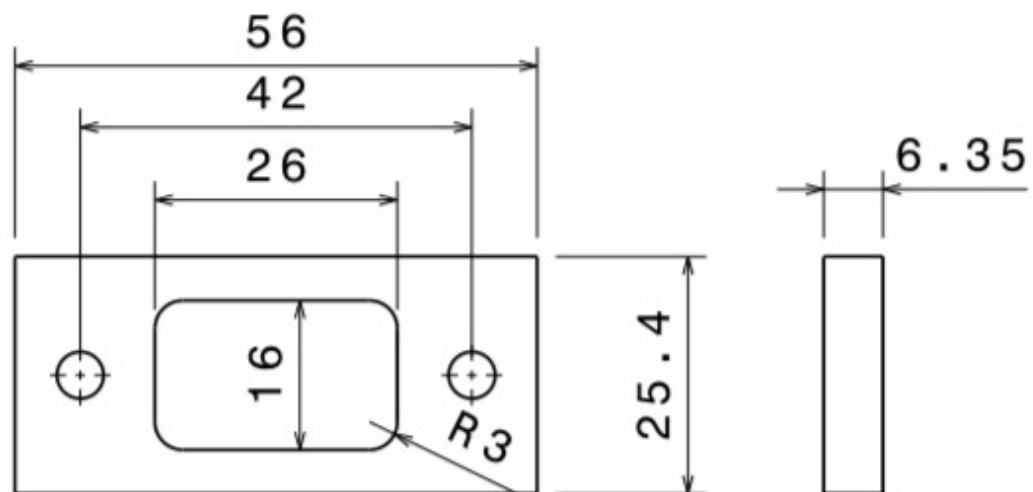

Dados de montagem motor ALM 62cc

Dimensões Básicas:

Escapamento:

BOCAL