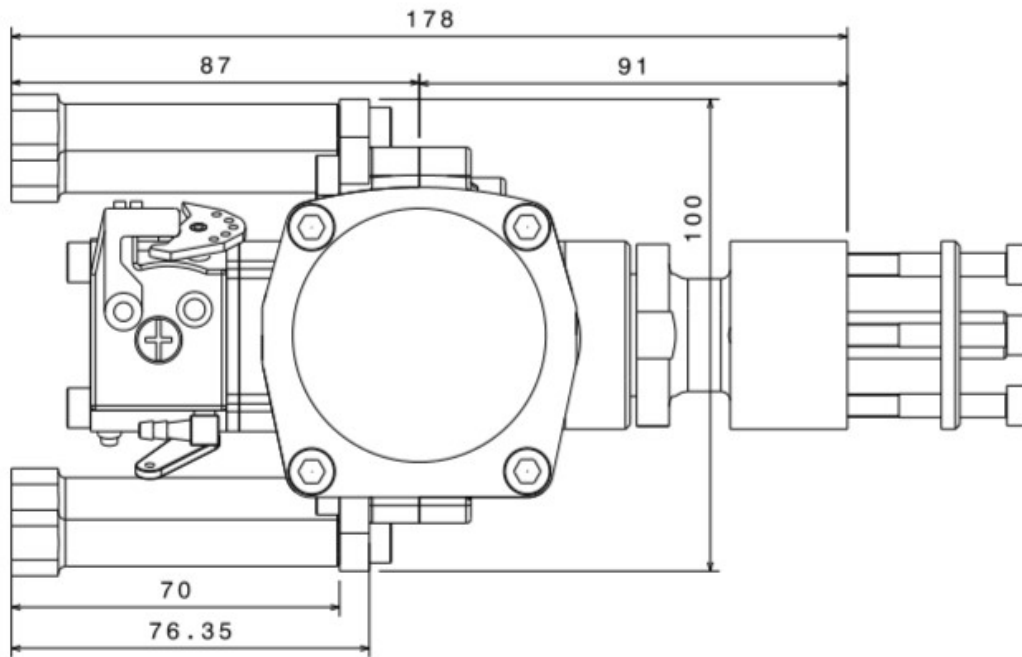

Dados de montagem motor ALM 62cc

Dimensões Básicas:

Escapamento:

BOCAL