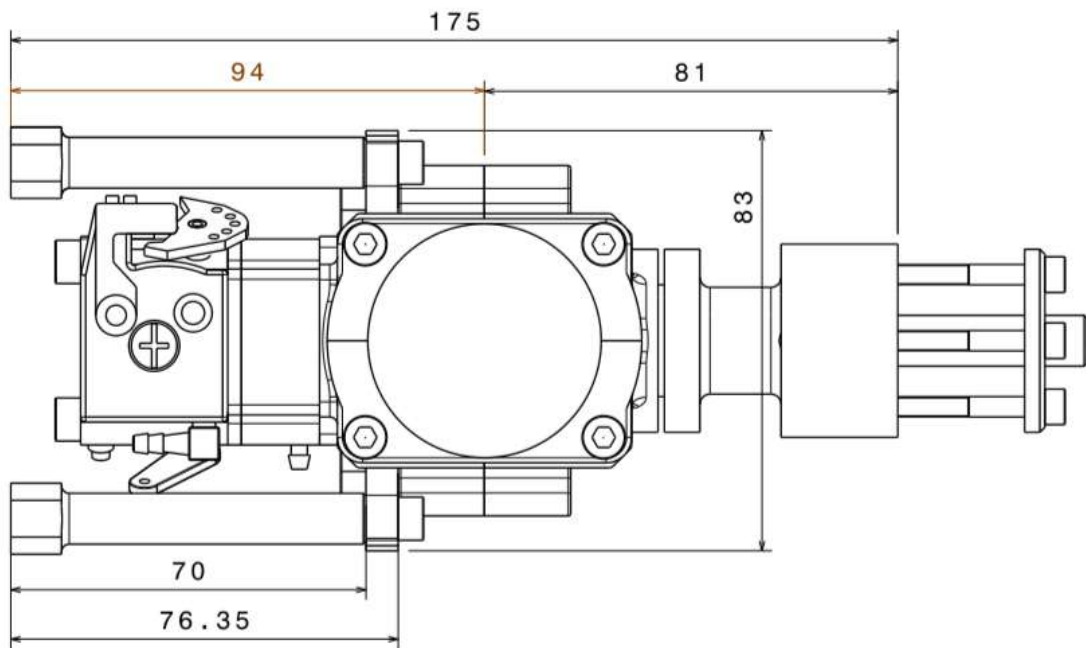

Dados de montagem motor ALM 40cc

Dimensões Básicas:

Escapamento: